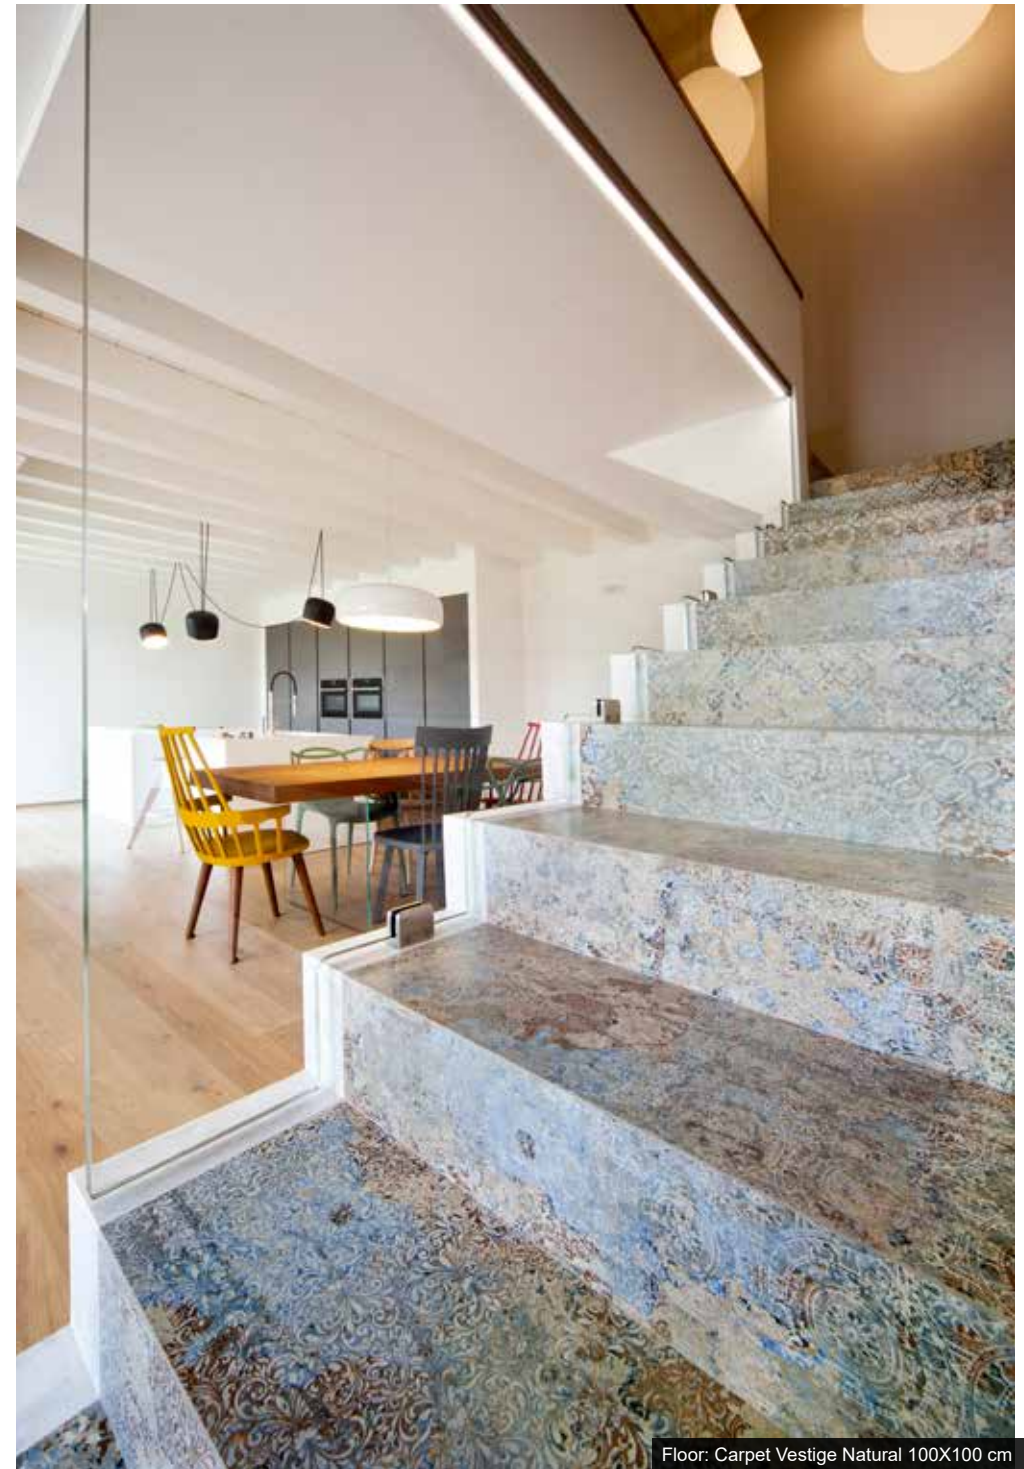

RESIDENTIAL

PRIVATE HOUSES | RESIDENTIAL DEVELOPMENT

Floor: Carpet Vestige Natural 100X100 cm