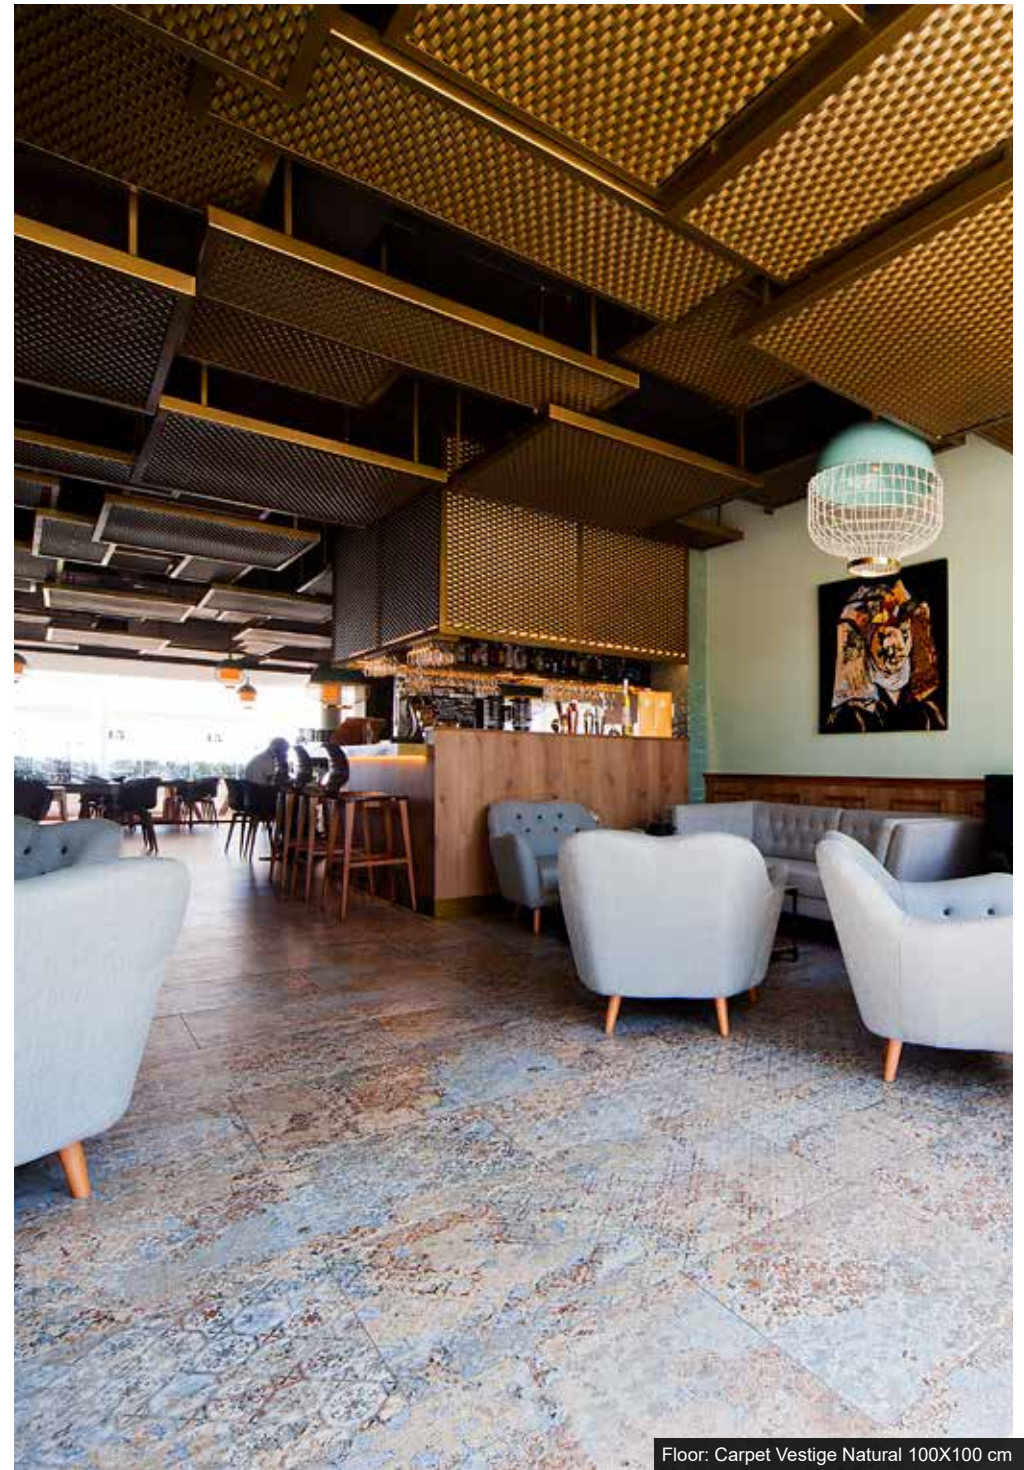

CARPET

Sand

Vestige

CARPET

Exquisite craftsmanship for your home finished with the highest quality –
Carpet Collection by Ceramicas Aparici

Two tonalities – Vestige and Sand – have arisen from the creation of this porcelain collection characterized by its modern designs and great variation among pieces. Warm and decorative: rugs have a major influence on the aura of any room and radiate homeliness. This has been our inspiration when designing these unique and exceptional pieces in sizes 100x100cm and 50x100cm which will exude elegance and zest for life anywhere in your home. For floor and wall, Carpet can be featured in a kitchen, bathroom and living rooms alike. An additional touch of finesse comes in the shape of our décor piece finished in gold and a matching mosaic tile for wet areas.

La más exquisita artesanía para decorar la casa con los mejores acabados –
Colección Carpet de Ceramicas Aparici

Las dos tonalidades - Vestige y Sand - surgen con esta colección de porcelánico, caracterizada por sus modernos diseños y la gran variación que existe entre las diferentes piezas. Cálida y decorativa: las alfombras han tenido desde siempre una gran influencia en el aura de cualquier habitación pues irradian un especial carácter hogareño. Y esta ha sido nuestra inspiración para el diseño de estas piezas únicas y excepcionales en formato 100x100cm y 50x100cm que desprenden en cualquier lugar elegancia y carisma. Para suelos y paredes, la Colección Carpet puede vestir desde una cocina, un baño o bien un salón. Un toque adicional de elegancia viene de la mano de nuestra pieza decorada con un sutil y sorprendente acabado en oro y un mosaico a juego especialmente pensado para las zonas de ducha.

HO.RE.CA

HOSPITALITY | RESTAURANT | CATERING FIELDS

Floor: Carpet Vestige Natural_Mixing Grey Natural 100X100 cm

Floor: Carpet Vestige Natural 100X100 cm

Wall: Remind Ice Natural 24.9X100 cm

Floor: Carpet Vestige Natural 100X100 cm