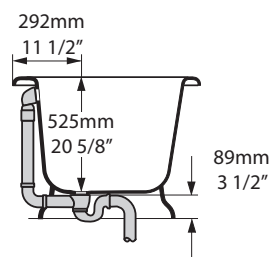

Related collections

Drayton 40 basin

Bosa 112 vanity

York

YOR-N-xx-OF + YOR-B-xx

Top view

Side view

Front view

Rim Detail

Section AA

Section BB

Shown with K31 waste kit

Tap holes can be drilled by installer
 Armaturenlöcher können leicht vom Installateur
 gebohrt werden
 Les trous de robinetterie peuvent être percés
 par l'installateur
 Pueden ser perforados por el instalador
 I fori per rubinetti possono essere
 perforati dall'installatore

*All measurements subject to +/-5% tolerance