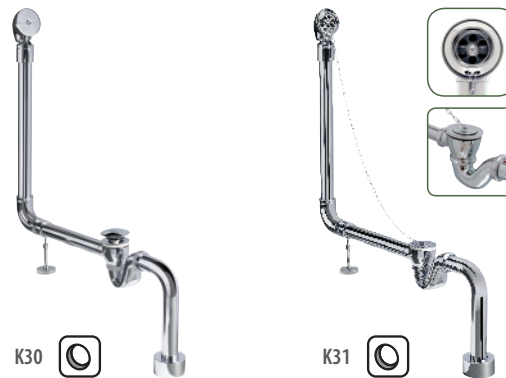

Per maggiori informazioni visita www.vandabaths.com.

Recommended: K30/K31

No overflow hole
Ohne Überlauf
Sans trou de trop-plein
Sin agujero rebosadero
Senza troppopieno

Overflow hole
Mit Überlauf
Avec trou de trop-plein
Con agujero rebosadero
Troppopieno

Related collections

Drayton 40 basin

Bosa 112 vanity

York

YOR-N-xx-OF + YOR-B-xx

Top view

Side view

Front view