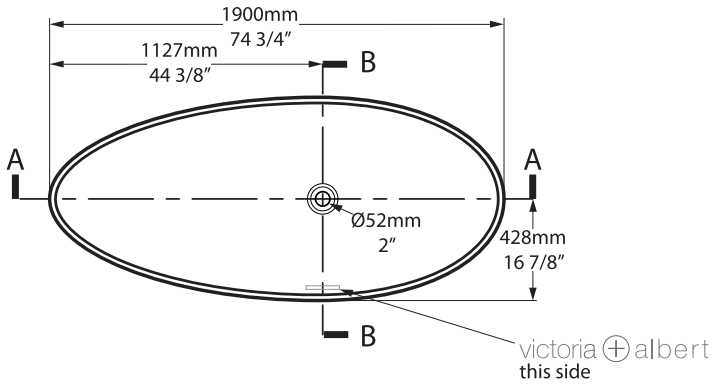

Napoli

NAP-N-xx-NO