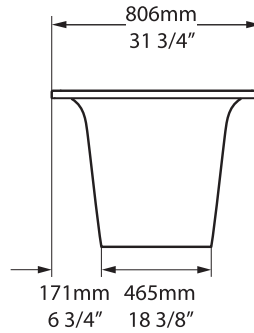

Monaco

MON-N-SW-OF

Shown with K31 waste kit

Tap holes can be drilled by installer
Armaturenlöcher können leicht vom Installateur
gebohrt werden
Les trous de robinetterie peuvent être percés
par l'installateur
Pueden ser perforados por el instalador
I fori per rubinetti possono essere
perforati dall'installatore

*All measurements subject to +/-5% tolerance

l = 1744mm / 68⁵/₈"
w = 806mm / 31³/₄"
h = 621mm / 24¹/₂"

289 KG	220 ltr
208 KG	139 ltr
69 KG	0 ltr

.dwg | .dxf | .skp www.vandabaths.com

Massachusetts Code: Approved
cUPC listing by IAPMO: File No. 6574

VA/1204/08/Mar19