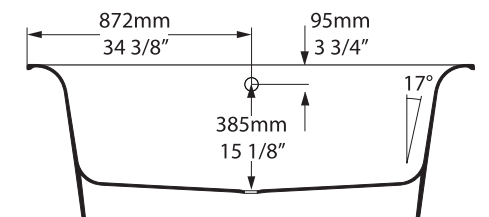

Section AA

Tap holes can be drilled by installer
Armaturenlöcher können leicht vom Installateur
gebohrt werden
Les trous de robinetterie peuvent être percés
par l'installateur
Pueden ser perforados por el instalador
I fori per rubinetti possono essere
perforati dall'installatore

*All measurements subject to +/-5% tolerance