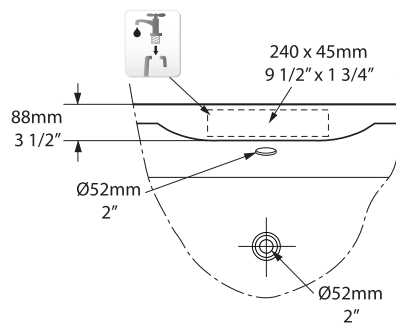

**Section AA**

Tap holes can be drilled by installer  
 Armaturenlöcher können leicht vom Installateur  
 gebohrt werden  
 Les trous de robinetterie peuvent être percés  
 par l'installateur  
 Pueden ser perforados por el instalador  
 I fori per rubinetti possono essere  
 perforati dall'installatore

\*All measurements subject to +/-5% tolerance

l = 1744mm / 68<sup>5</sup>/<sub>8</sub>"  
 w = 806mm / 31<sup>3</sup>/<sub>4</sub>"  
 h = 621mm / 24<sup>1</sup>/<sub>2</sub>"

289 KG	220 ltr
208 KG	139 ltr
69 KG	0 ltr