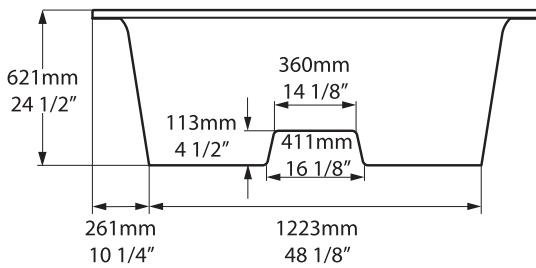

Monaco

MON-N-SW-OF

Side view

Shown with K31 waste kit

Tap holes can be drilled by installer
Armaturenlöcher können leicht vom Installateur
gebohrt werden
Les trous de robinetterie peuvent être percés
par l'installateur
Pueden ser perforados por el instalador
I fori per rubinetti possono essere
perforati dall'installatore

*All measurements subject to +/-5% tolerance

l = 1744mm / 68⁵/₈"
w = 806mm / 31³/₄"
h = 621mm / 24¹/₂"

289 KG	220 ltr
208 KG	139 ltr
69 KG	0 ltr

.dwg | .dxf | .skp www.vandabaths.com

Massachusetts Code: Approved
cUPC listing by IAPMO: File No. 6574

VA/1204/08/Mar19