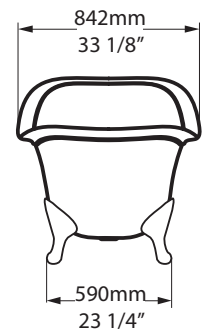

Overflow hole
Mit Überlauf
Avec trou de trop-plein
Con agujero rebosadero
Troppopieno

Related collections

Drayton 40 basin

Staffordshire tap - STA-15

Drayton

DRA-N-xx-OF

Top view

Rim Detail

Side view

Front view

Section BB

Section AA

Shown with K31 waste kit

*All measurements subject to +/-5% tolerance

l = 1685mm / 66³/₈"
w = 842mm / 33¹/₈"
h = 850mm / 33¹/₂"

 260	 197 ltr
 176	 113 ltr
 63	 0 ltr