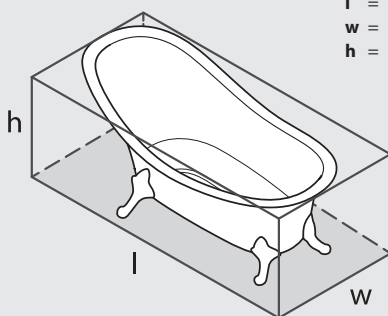

Overflow hole
Mit Überlauf
Avec trou de trop-plein
Con agujero rebosadero
Troppopieno

Related collections

Drayton 40 basin

Staffordshire tap - STA-15

Drayton

DRA-N-xx-OF

Top view

Rim Detail

Side view

Front view

Section BB

Section AA

Shown with K31 waste kit

*All measurements subject to +/-5% tolerance

l = 1685mm / 66³/₈"
w = 842mm / 33¹/₈"
h = 850mm / 33¹/₂"

 260	 197 ltr
 176	 113 ltr
 63	 0 ltr