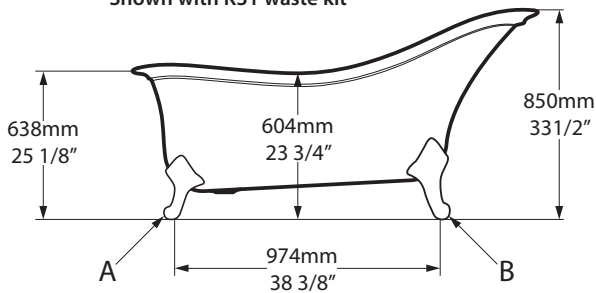

Overflow hole
Mit Überlauf
Avec trou de trop-plein
Con agujero rebosadero
Troppopieno

Related collections

Drayton 40 basin

Staffordshire tap - STA-15

Drayton

DRA-N-xx-OF

Top view

Rim Detail

Side view

Front view

Section BB

Section AA

Shown with K31 waste kit

*All measurements subject to +/-5% tolerance

l = 1685mm / 66³/₈"
w = 842mm / 33¹/₈"
h = 850mm / 33¹/₂"

 260	 197 ltr
 176	 113 ltr
 63	 0 ltr