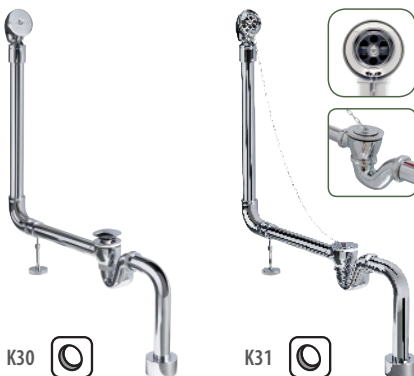

También disponible en una gama de colores RAL Nuevos, con acabados en brillo o mate. Para más información, visite www.vandabaths.com.

Disponibile inoltre in uno spettro di nuovi colori RAL, in finitura lucida o opaca. Per maggiori informazioni visita www.vandabaths.com.

Feet

Feet are supplied in the same colour as bath as standard.

Standard werden die Füße in der gleichen Farbe wie die Wanne geliefert.

Les pieds fournis seront de la même couleur que la baignoire.

Como estándar, los pies se suministran en el mismo color que la bañera.

I piedini sono forniti nello stesso colore della vasca.

FT-DRA-WH

FT-DRA-PC

FT-DRA-PB

FT-DRA-AB

FT-DRA-BN

FT-DRA-PN

FT-DRA-SW

WH White metal / Metall weiß / Métal blanc / de color blanco / metallo bianco

PC Polished chrome / Chrom poliert / Chromé / Cromado brillante / Cromo metallico lucidato

PB Polished Brass / Messing poliert / Doré / Latón pulido / ottone lucidato

BN Brushed nickel / Nickel gebürstet / Nickel mat / Niquel satinado / nickel spazzolato

PN Polished nickel / Nickel poliert / Nickel brillant / Niquel brillante / nickel lucidato

SW QUARRYCAST™ White / weiß / blanc / de color blanco / bianchi

AB Aged bronze / Bronze antik / Bronze Vieilli / Bronze envejecido / Bronzo invecchiato

Recommended: K30/K31

K30

K31

No overflow hole
Ohne Überlauf
Sans trou de trop-plein
Sin agujero rebosadero
Senza troppopieno

Overflow hole
Mit Überlauf
Avec trou de trop-plein
Con agujero rebosadero
Troppopieno

Related collections