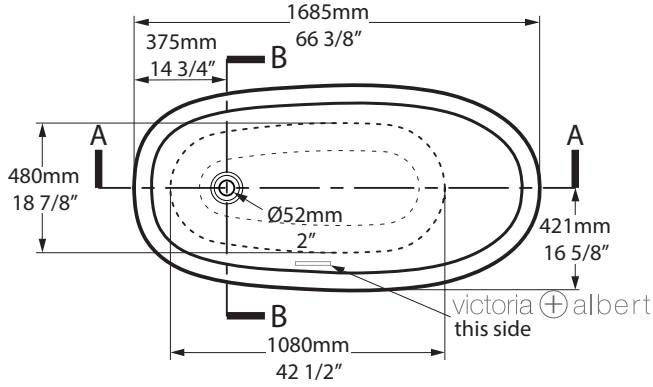

Overflow hole
Mit Überlauf
Avec trou de trop-plein
Con agujero rebosadero
Troppopieno

Related collections

Drayton 40 basin

Staffordshire tap - STA-15

Drayton

DRA-N-xx-OF

Top view

Rim Detail

Side view

Front view

Section BB

Section AA

Shown with K31 waste kit

*All measurements subject to +/-5% tolerance

l = 1685mm / 66³/₈"
w = 842mm / 33¹/₈"
h = 850mm / 33¹/₂"

 260	 197 ltr
 176	 113 ltr
 63	 0 ltr