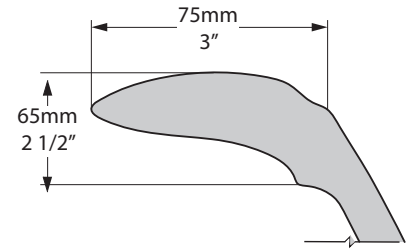

Overflow hole
Mit Überlauf
Avec trou de trop-plein
Con agujero rebosadero
Troppopieno

Related collections

Drayton 40 basin

Staffordshire tap - STA-15

Drayton

DRA-N-xx-OF

Top view

Rim Detail

Side view

Front view

Section BB

Section AA

Shown with K31 waste kit

*All measurements subject to +/-5% tolerance

l = 1685mm / 66³/₈"
w = 842mm / 33¹/₈"
h = 850mm / 33¹/₂"

 260	 197 ltr
 176	 113 ltr
 63	 0 ltr