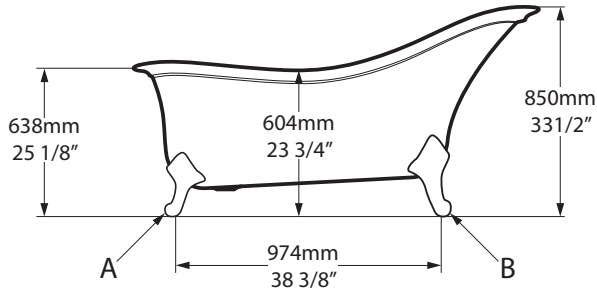

Overflow hole
Mit Überlauf
Avec trou de trop-plein
Con agujero rebosadero
Troppopieno

Related collections

Drayton 40 basin

Staffordshire tap - STA-15

Drayton

DRA-N-xx-OF

Top view

Rim Detail

Side view

Front view

Section BB

Section AA

Shown with K31 waste kit

*All measurements subject to +/-5% tolerance

l = 1685mm / 66³/₈"
w = 842mm / 33¹/₈"
h = 850mm / 33¹/₂"

 260	 197 ltr
 176	 113 ltr
 63	 0 ltr